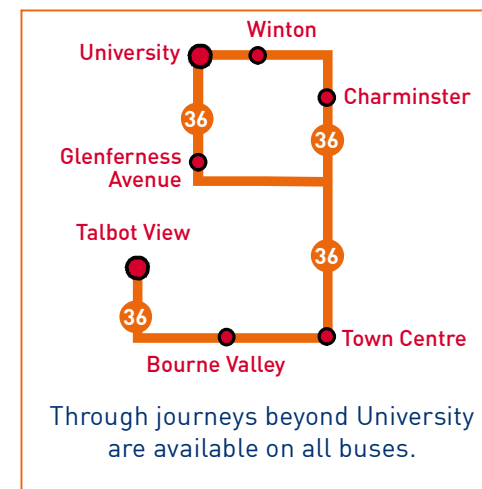

36 Talbot View Estate - University via Bourne Valley, Bournemouth and Charminster/Glenferness Avenue

Mondays to Saturdays except Public Holidays

Stop	36	36	36	36	36	36	36	36	36	36	36	36
Talbot View Estate (Marrow Avenue)	0800	0910	1015	1115	1215	1315	1415	1515	1615	1715	1820	
Bourne Valley, Viaduct	0805	0915	1020	1120	1220	1320	1420	1520	1620	1720	1825	
Surrey Rd/ Prince of Wales Rd	0807	0917	1022	1122	1222	1322	1422	1522	1622	1722	1827	
Bournemouth Triangle arr [J]	0815	0923	1028	1128	1228	1328	1428	1528	1628	1728	1833	
Bournemouth Triangle dep [J]	0817	0925	1030	1130	1230	1330	1430	1530	1630	1735	1835	
SQUARE, Bourne Avenue	0819	0927	1032	1132	1232	1332	1432	1532	1632	1737	1837	
Richmond Arms	0827	--	1039	--	1239	--	1439	--	1639	--	1844	
Winton, Banks	0832	--	1044	--	1244	--	1444	--	1644	--	1849	
Rothsay Road	--	0932	--	1136	--	1336	--	1536	--	1741	--	
University (Fern Barrow)	0836	0937	1048	1140	1248	1340	1448	1540	1648	1745	1853	

36 University - Talbot View Estate via Glenferness Avenue/Charminster, Bournemouth and Bourne Valley

Mondays to Saturdays except Public Holidays

Stop	36	36	36	36	36	36	36	36	36	36	36	36
University (Fern Barrow)	0734	0837	0939	1049	1141	1249	1341	1449	1541	1649	1746	1854
Rothsay Road	0738	0842	--	1053	--	1253	--	1453	--	1653	--	1858
Winton, Banks	--	--	0944	--	1146	--	1346	--	1546	--	1751	--
Richmond Arms	--	--	0948	--	1150	--	1350	--	1550	--	1755	--
SQUARE, Bourne Avenue	0742	0847	0957	1057	1157	1257	1357	1457	1557	1657	1802	1902
Bournemouth Triangle arr [J]	0744	0850	0959	1059	1159	1259	1359	1459	1559	1659	1804	1904
Bournemouth Triangle dep [J]	0746	0855	1001	1101	1201	1301	1401	1501	1601	1701	1806	--
Surrey Rd/ Prince of Wales Rd	0752	0901	1007	1107	1207	1307	1407	1507	1607	1707	1812	--
Bourne Valley, Viaduct	0754	0903	1009	1109	1209	1309	1409	1509	1609	1709	1814	--
Talbot View Estate (Marrow Avenue)	0759	0908	1014	1114	1214	1314	1414	1514	1614	1714	1819	--